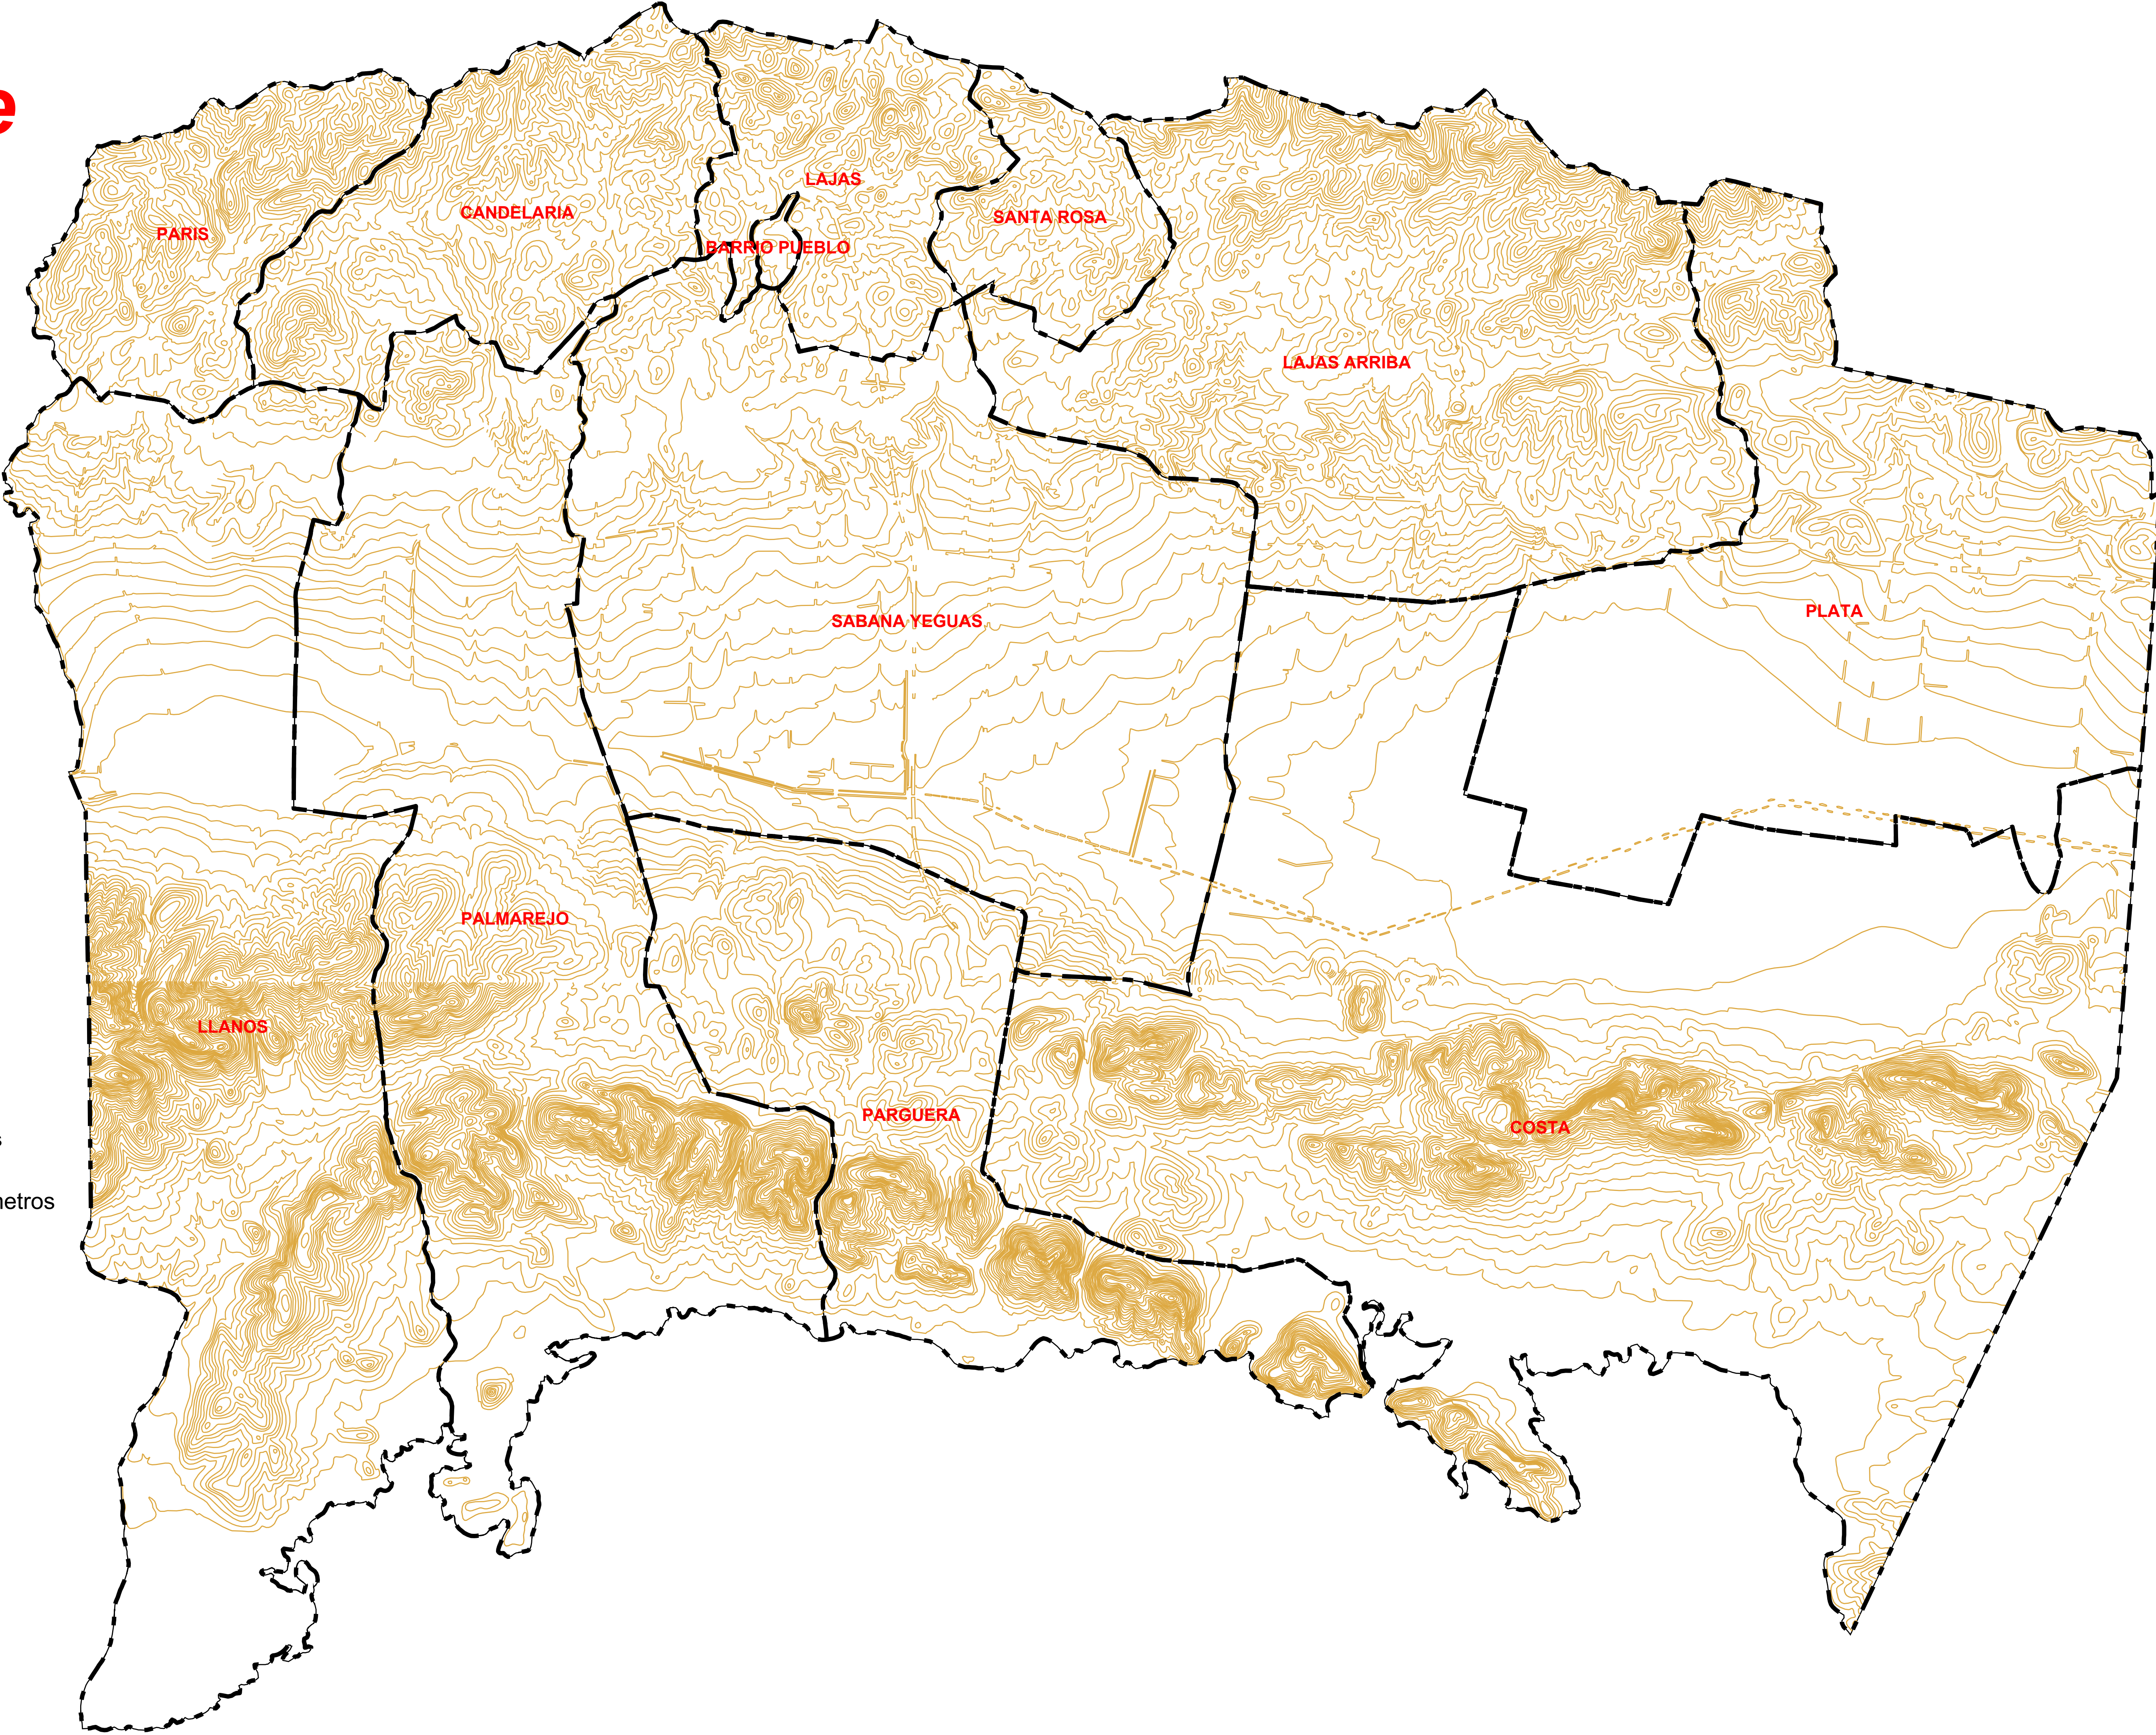

Municipio de Lajas

Barrios

0 0.25 0.5 1 1.5 2 Millas

0 0.45 0.9 1.8 2.7 3.6 Kilometros

1:23,601